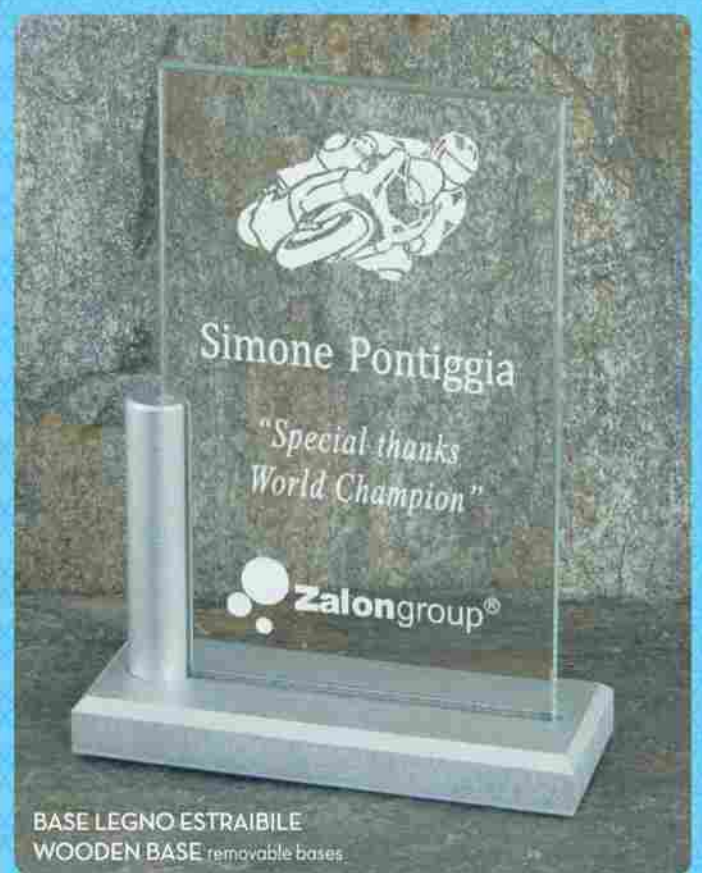

56203
cm 25

INCISIONE
ENGRAVING

STAMPA COLORI
COLOR PRINTING

SPESSORE 0.8 cm
THICKNESS 0.8 cm

CON BOX
WITH BOX

56211
cm 19

56212
cm 23

56213
cm 26