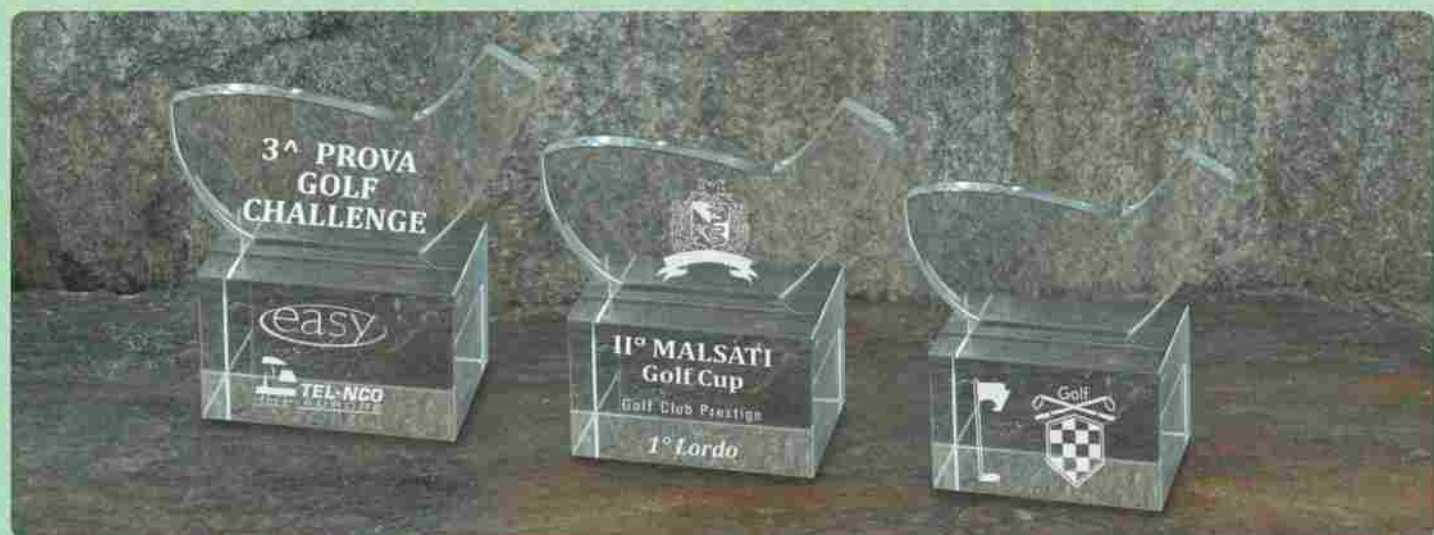

54081
cm 10,5

TROFEO CRISTALLO BIANCO
Crystal Trophies

SOLO INCISIONE
ONLY ENGRAVING

CON BOX
WITH BOX

57413
cm 12,5

57412
cm 11,5

57411
cm 10,5

TROFEO CRISTALLO BIANCO
Crystal Trophies