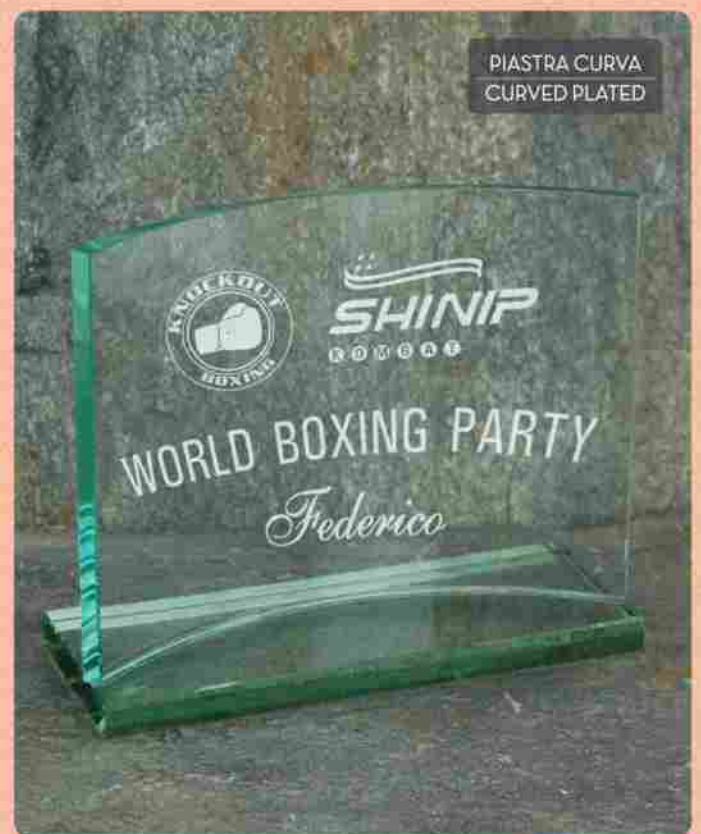

SCATOLA CARTONE
CARTON BOX

56401
cm 11

56402
cm 13

56403
cm 14

SOLO INCISIONE
ONLY ENGRAVING

SPESSORE 1.2 cm
THICKNESS 1.2 cm

SCATOLA CARTONE
CARTON BOX

52741
cm 12